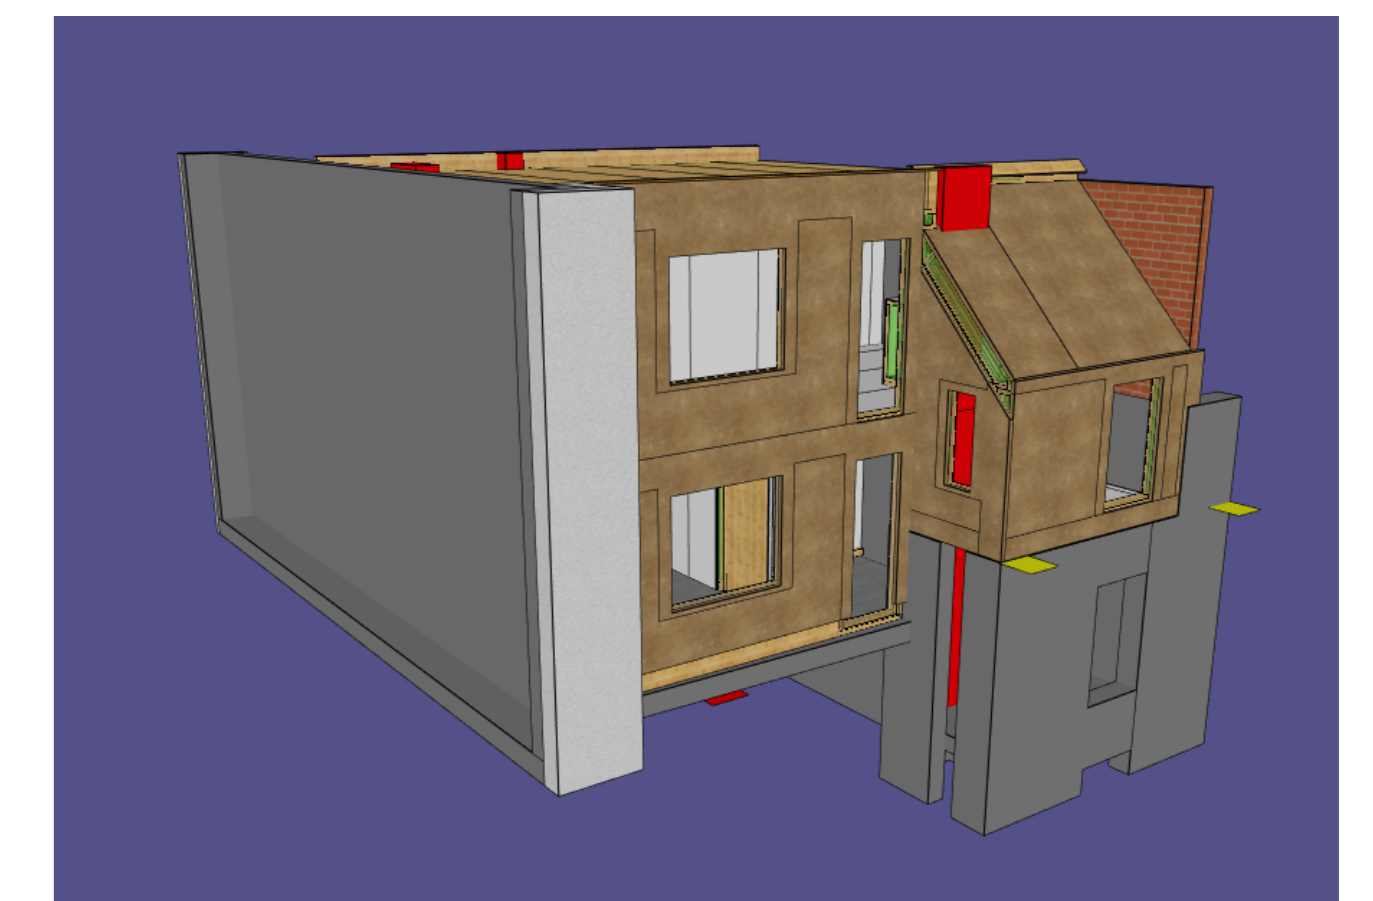

INSTANDSTELLUNG & HOLZBAUAUFSTOCKUNG MITTELSTRASSE 49, ZÜRICH

Situation/ Erdgeschoss

1.Obergeschoss

2.Obergeschoss

Dachgeschoss

Dachaufsicht

Schnitt A-A

Schnitt B-B

Strassenansicht / Süd-West

Hofansicht / Nord-Ost

Wohnungsspiegel

Erdgeschoss:	1.Obergeschoss	2.Obergeschoss/ Dachgeschoss
2-Zimmerwohnung Mit Reduit im Treppenhaus BF 53.5m ²	3-Zimmerwohnung Mit Reduit im Treppenhaus & Balkon BF 69m ²	6-Zimmer Maisonette Wohnung mit Terrasse, Balkon, Dachterrasse BF 141.1m ²