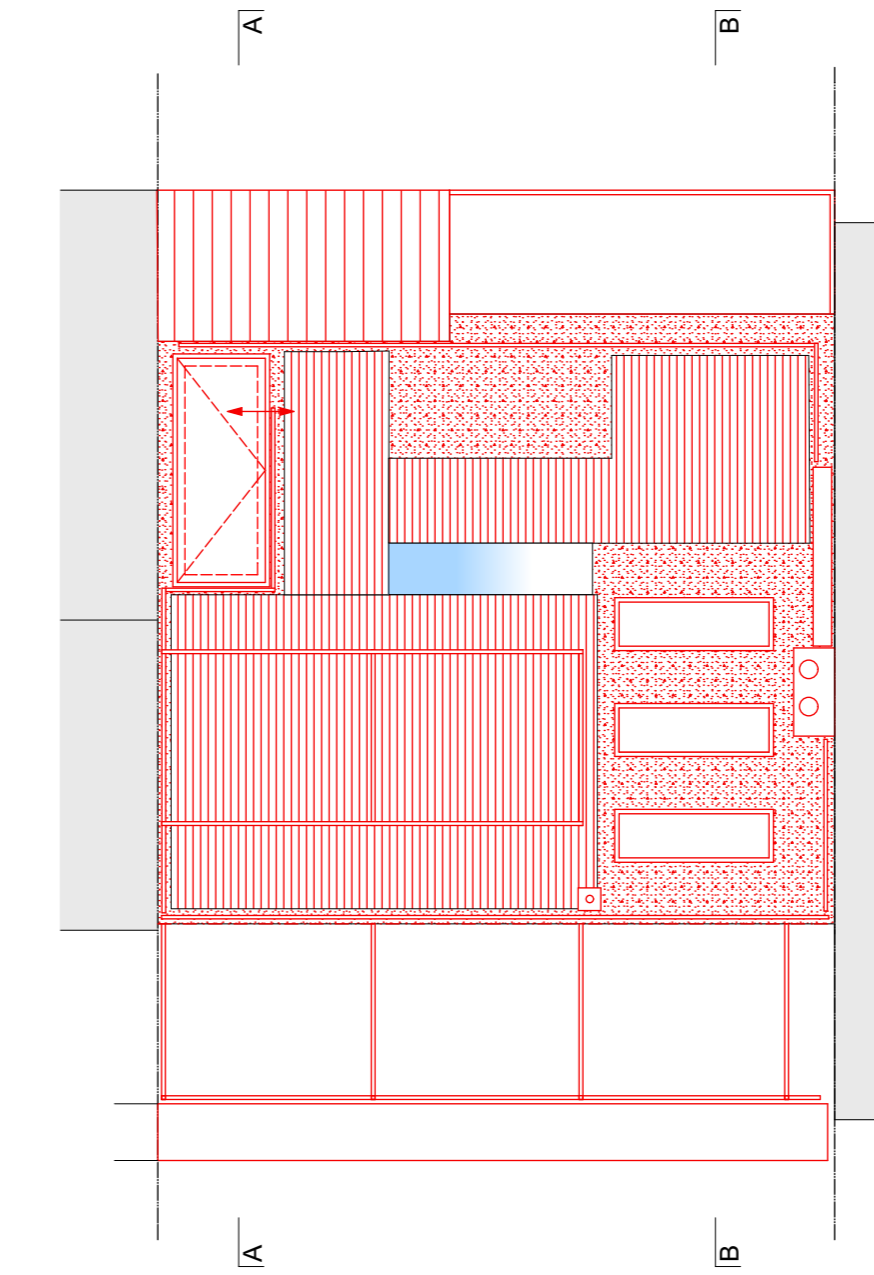

INSTANDSTELLUNG & HOLZBAUAUFSTOCKUNG MITTELSTRASSE 49, ZÜRICH

Situation/ Erdgeschoss

1.Obergeschoss

2.Obergeschoss

Dachgeschoss

Dachaufsicht

Schnitt A-A

Schnitt B-B

Strassenansicht / Süd-West

Hofansicht / Nord-Ost

Wohnungsspiegel

Erdgeschoss:	1.Obergeschoss	2.Obergeschoss/ Dachgeschoss
2-Zimmerwohnung Mit Reduit im Treppenhaus BF 53.5m ²	3-Zimmerwohnung Mit Reduit im Treppenhaus & Balkon BF 69m ²	6-Zimmer Maisonette Wohnung mit Terrasse, Balkon, Dachterrasse BF 141.1m ²