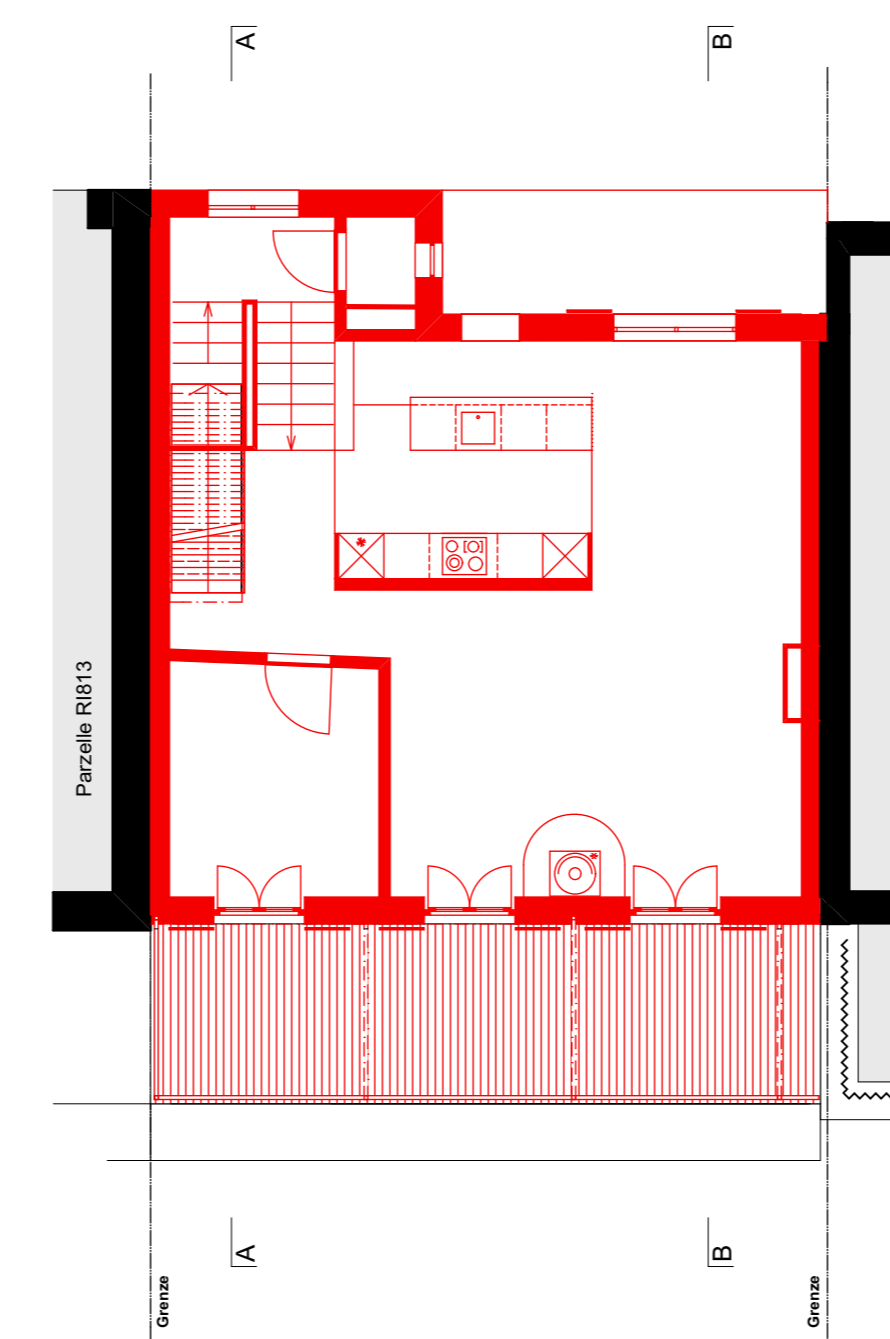

INSTANDSTELLUNG & HOLZBAUAUFSTOCKUNG MITTELSTRASSE 49, ZÜRICH

Situation/ Erdgeschoss

1.Obergeschoss

2.Obergeschoss

Dachgeschoss

Dachaufsicht

Schnitt A-A

Schnitt B-B

Strassenansicht / Süd-West

Hofansicht / Nord-Ost

Wohnungsspiegel

Erdgeschoss:	1.Obergeschoss	2.Obergeschoss/ Dachgeschoss
2-Zimmerwohnung Mit Reduit im Treppenhaus BF 53.5m ²	3-Zimmerwohnung Mit Reduit im Treppenhaus & Balkon BF 69m ²	6-Zimmer Maisonette Wohnung mit Terrasse, Balkon, Dachterrasse BF 141.1m ²