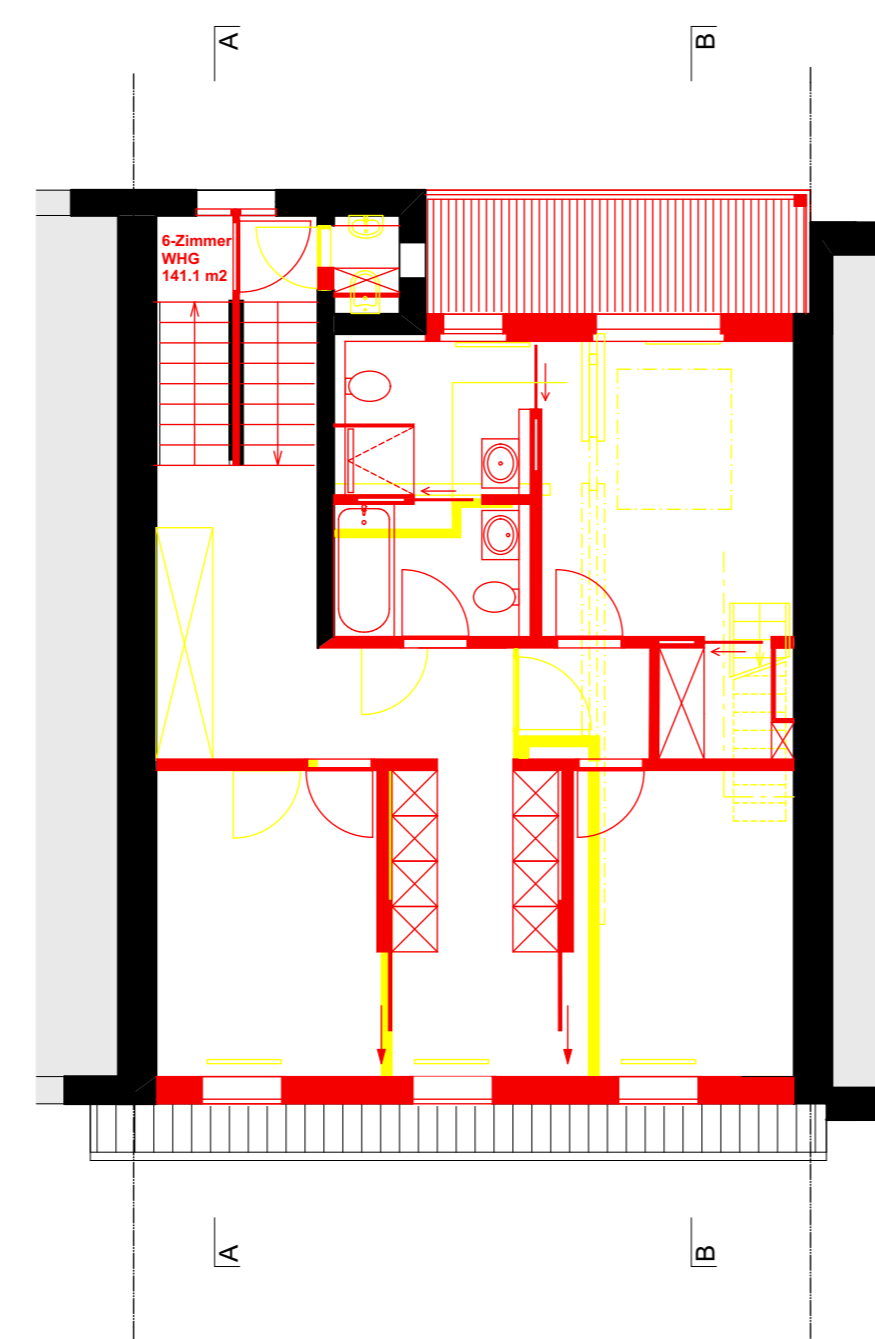

INSTANDSTELLUNG & HOLZBAUAUFSTOCKUNG MITTELSTRASSE 49, ZÜRICH

Situation/ Erdgeschoss

1.Obergeschoss

2.Obergeschoss

Dachgeschoss

Dachaufsicht

Schnitt A-A

Schnitt B-B

Strassenansicht / Süd-West

Hofansicht / Nord-Ost

Wohnungsspiegel

Erdgeschoss:	1.Obergeschoss	2.Obergeschoss/ Dachgeschoss
2-Zimmerwohnung Mit Reduit im Treppenhaus BF 53.5m ²	3-Zimmerwohnung Mit Reduit im Treppenhaus & Balkon BF 69m ²	6-Zimmer Maisonette Wohnung mit Terrasse, Balkon, Dachterrasse BF 141.1m ²