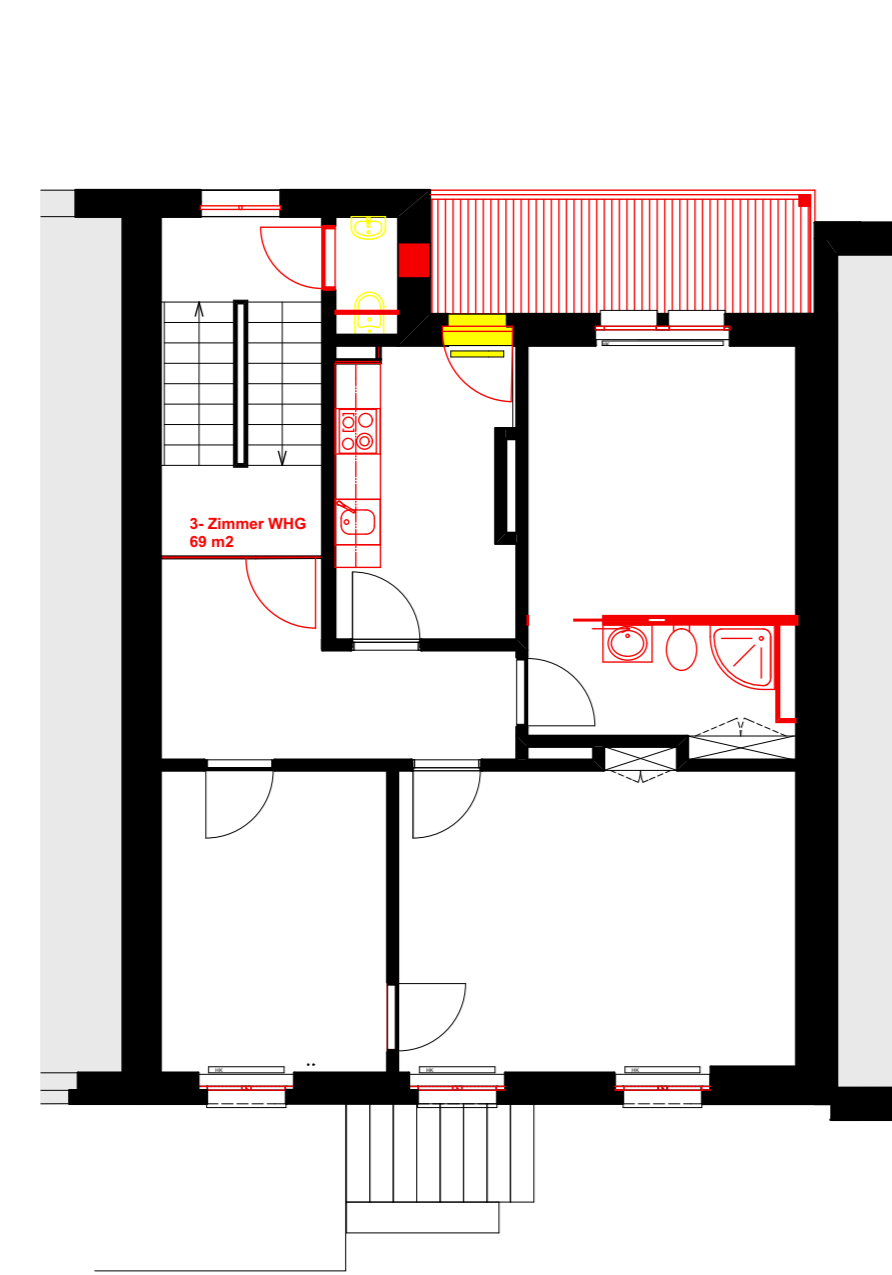

INSTANDSTELLUNG & HOLZBAUAUFSTOCKUNG MITTELSTRASSE 49, ZÜRICH

Situation/ Erdgeschoss

1.Obergeschoss

2.Obergeschoss

Dachgeschoss

Dachaufsicht

Schnitt A-A

Schnitt B-B

Strassenansicht / Süd-West

Hofansicht / Nord-Ost

Wohnungsspiegel

Erdgeschoss:	1.Obergeschoss	2.Obergeschoss/ Dachgeschoss
2-Zimmerwohnung Mit Reduit im Treppenhaus BF 53.5m ²	3-Zimmerwohnung Mit Reduit im Treppenhaus & Balkon BF 69m ²	6-Zimmer Maisonette Wohnung mit Terrasse, Balkon, Dachterrasse BF 141.1m ²