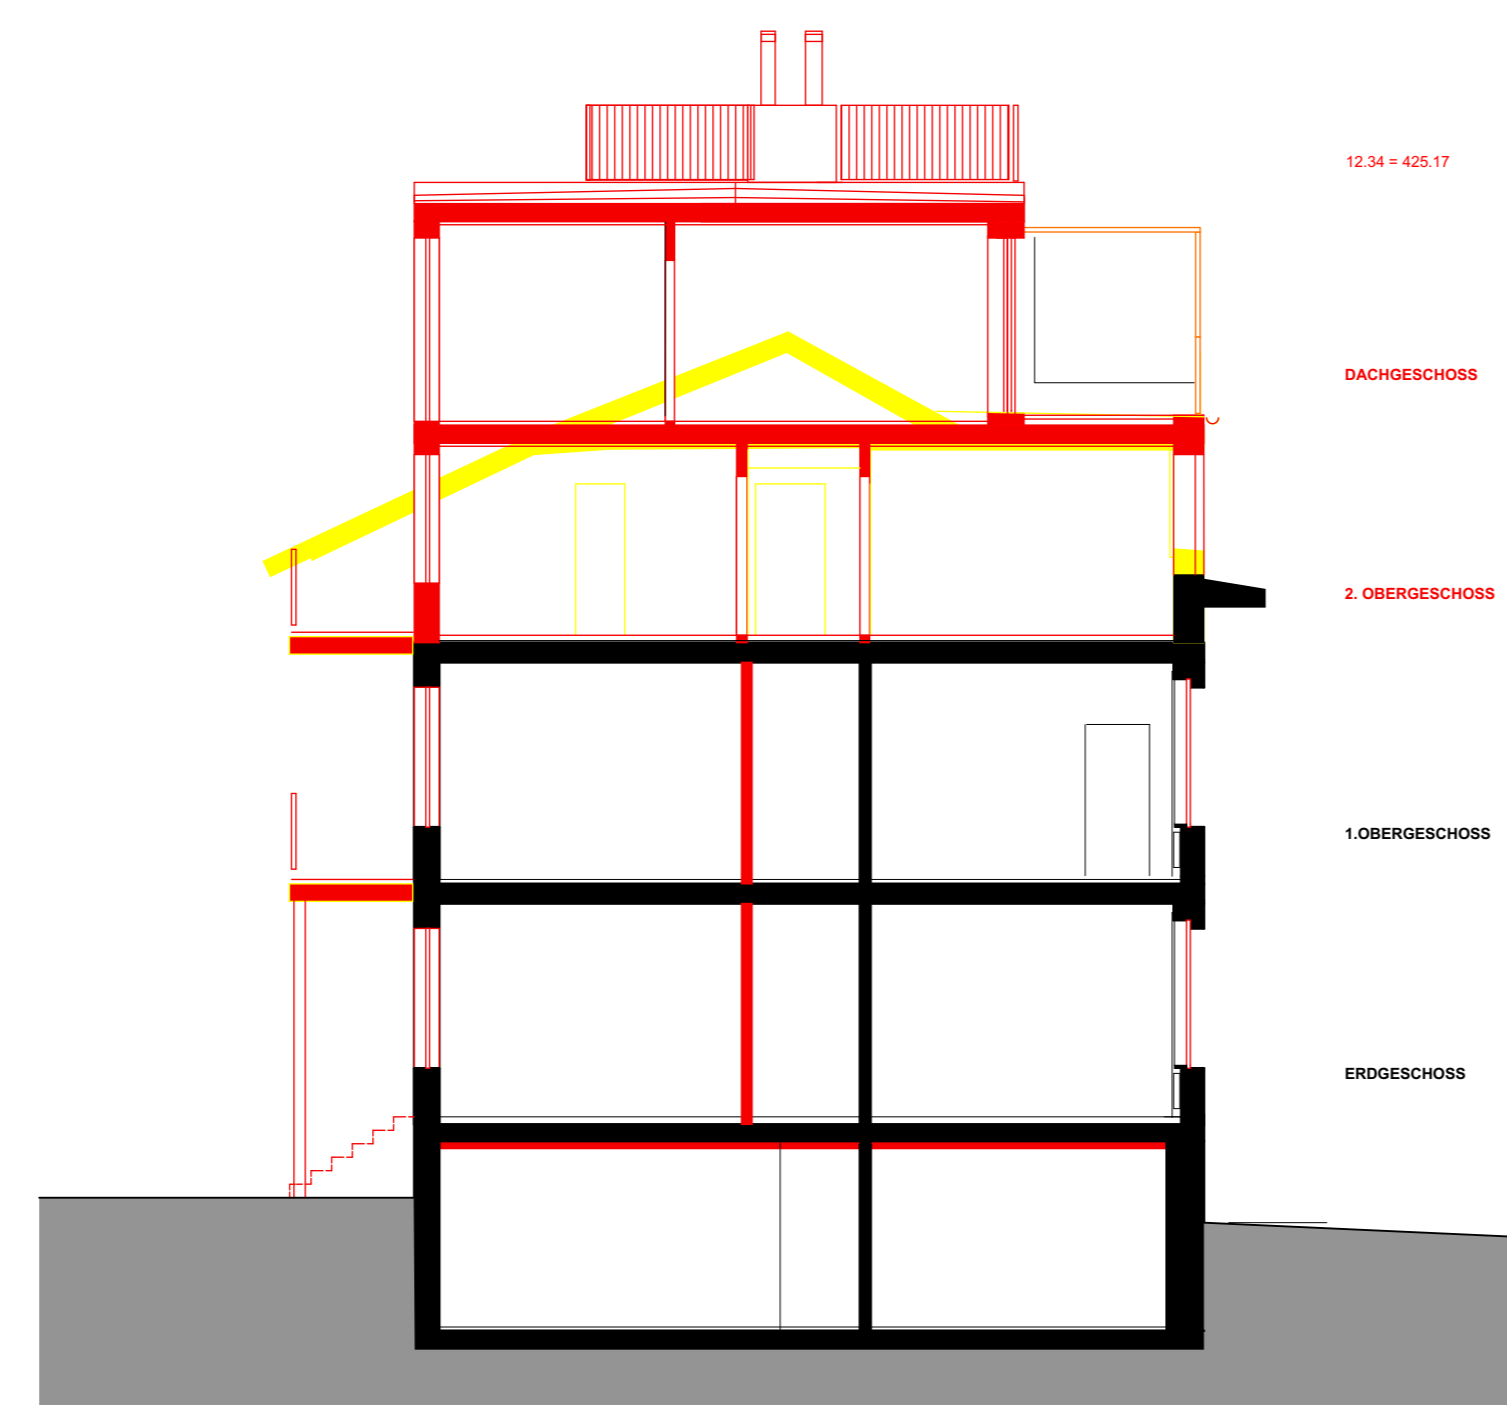

INSTANDSTELLUNG & HOLZBAUAUFSTOCKUNG MITTELSTRASSE 49, ZÜRICH

Situation/ Erdgeschoss

1.Obergeschoss

2.Obergeschoss

Dachgeschoss

Dachaufsicht

Schnitt A-A

Schnitt B-B

Strassenansicht / Süd-West

Hofansicht / Nord-Ost

Wohnungsspiegel

Erdgeschoss:	1.Obergeschoss	2.Obergeschoss/ Dachgeschoss
2-Zimmerwohnung Mit Reduit im Treppenhaus BF 53.5m ²	3-Zimmerwohnung Mit Reduit im Treppenhaus & Balkon BF 69m ²	6-Zimmer Maisonette Wohnung mit Terrasse, Balkon, Dachterrasse BF 141.1m ²