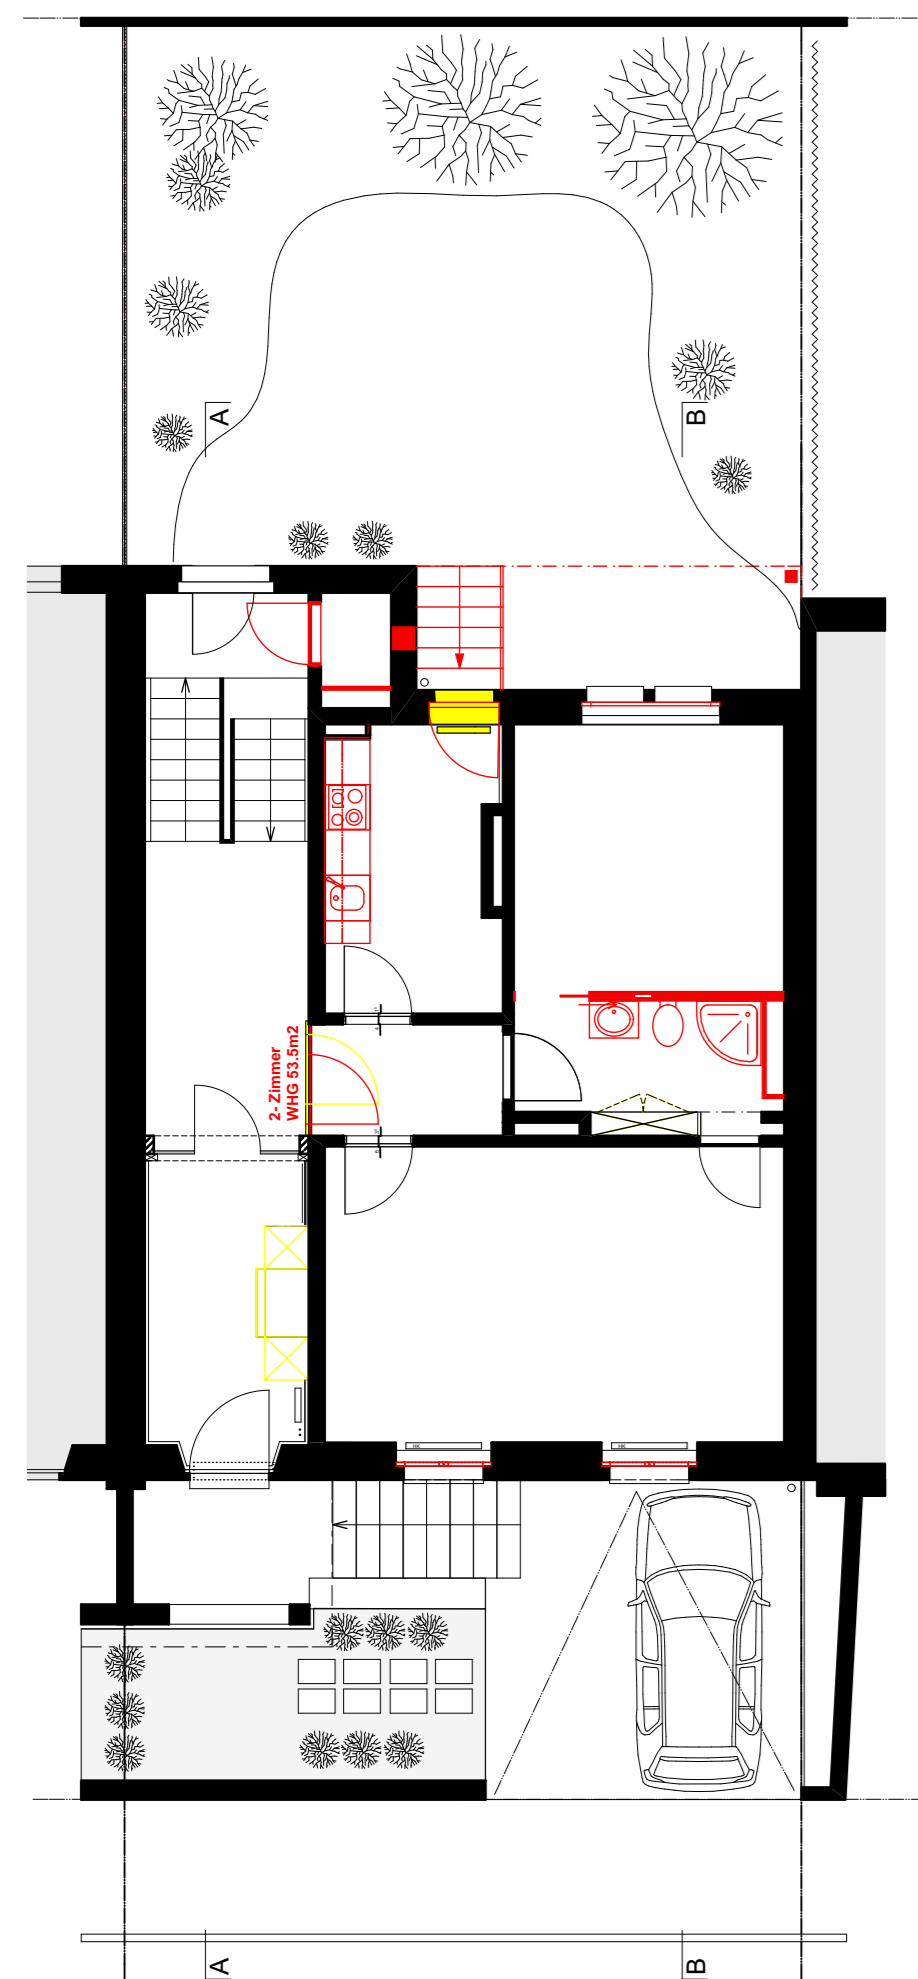

INSTANDSTELLUNG & HOLZBAUAUFSTOCKUNG MITTELSTRASSE 49, ZÜRICH

Situation/ Erdgeschoss

1.Obergeschoss

2.Obergeschoss

Dachgeschoss

Dachaufsicht

Schnitt A-A

Schnitt B-B

Strassenansicht / Süd-West

Hofansicht / Nord-Ost

Wohnungsspiegel

Erdgeschoss:	1.Obergeschoss	2.Obergeschoss/ Dachgeschoss
2-Zimmerwohnung Mit Reduit im Treppenhaus BF 53.5m ²	3-Zimmerwohnung Mit Reduit im Treppenhaus & Balkon BF 69m ²	6-Zimmer Maisonette Wohnung mit Terrasse, Balkon, Dachterrasse BF 141.1m ²