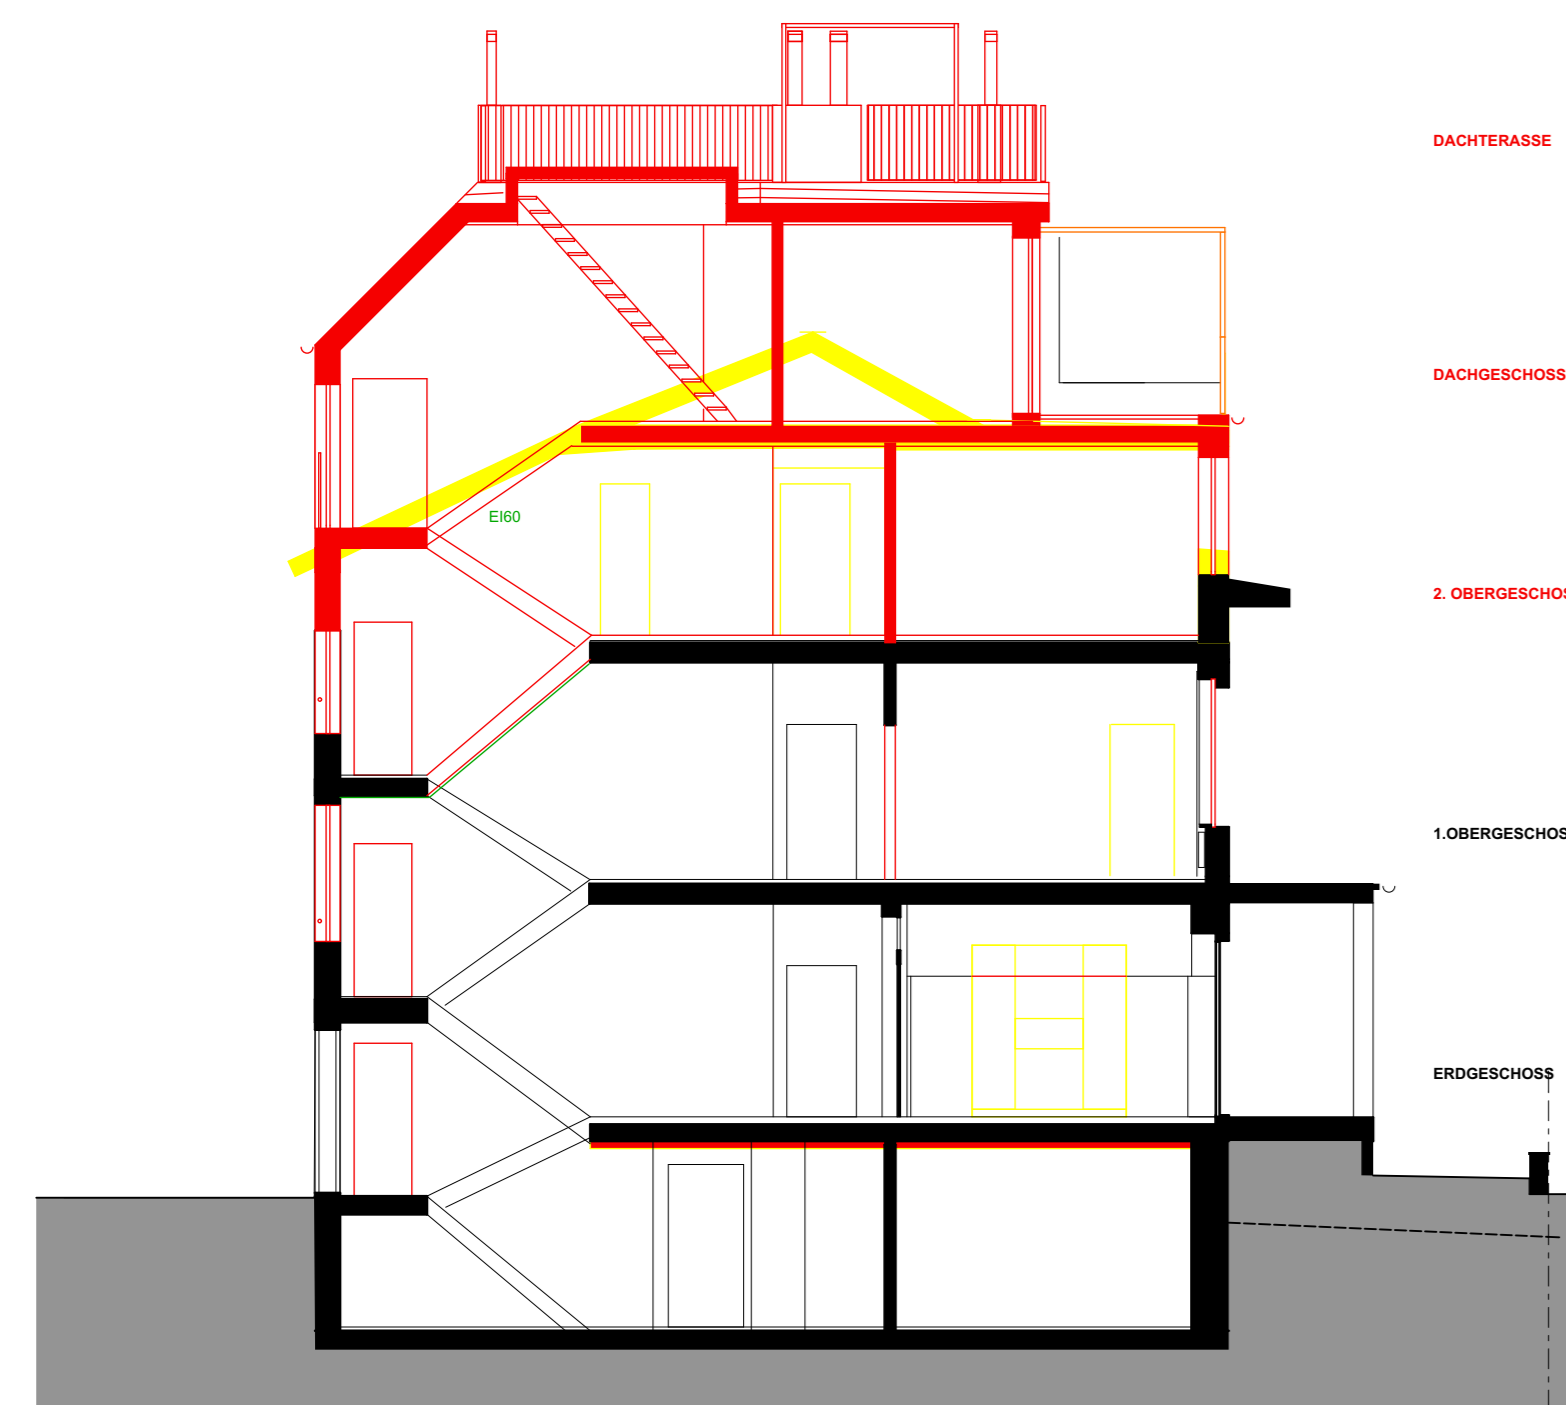

INSTANDSTELLUNG & HOLZBAUAUFSTOCKUNG MITTELSTRASSE 49, ZÜRICH

Situation/ Erdgeschoss

1.Obergeschoss

2.Obergeschoss

Dachgeschoss

Dachaufsicht

Schnitt A-A

Schnitt B-B

Strassenansicht / Süd-West

Hofansicht / Nord-Ost

Wohnungsspiegel

Erdgeschoss:	1.Obergeschoss	2.Obergeschoss/ Dachgeschoss
2-Zimmerwohnung Mit Reduit im Treppenhaus BF 53.5m ²	3-Zimmerwohnung Mit Reduit im Treppenhaus & Balkon BF 69m ²	6-Zimmer Maisonette Wohnung mit Terrasse, Balkon, Dachterrasse BF 141.1m ²