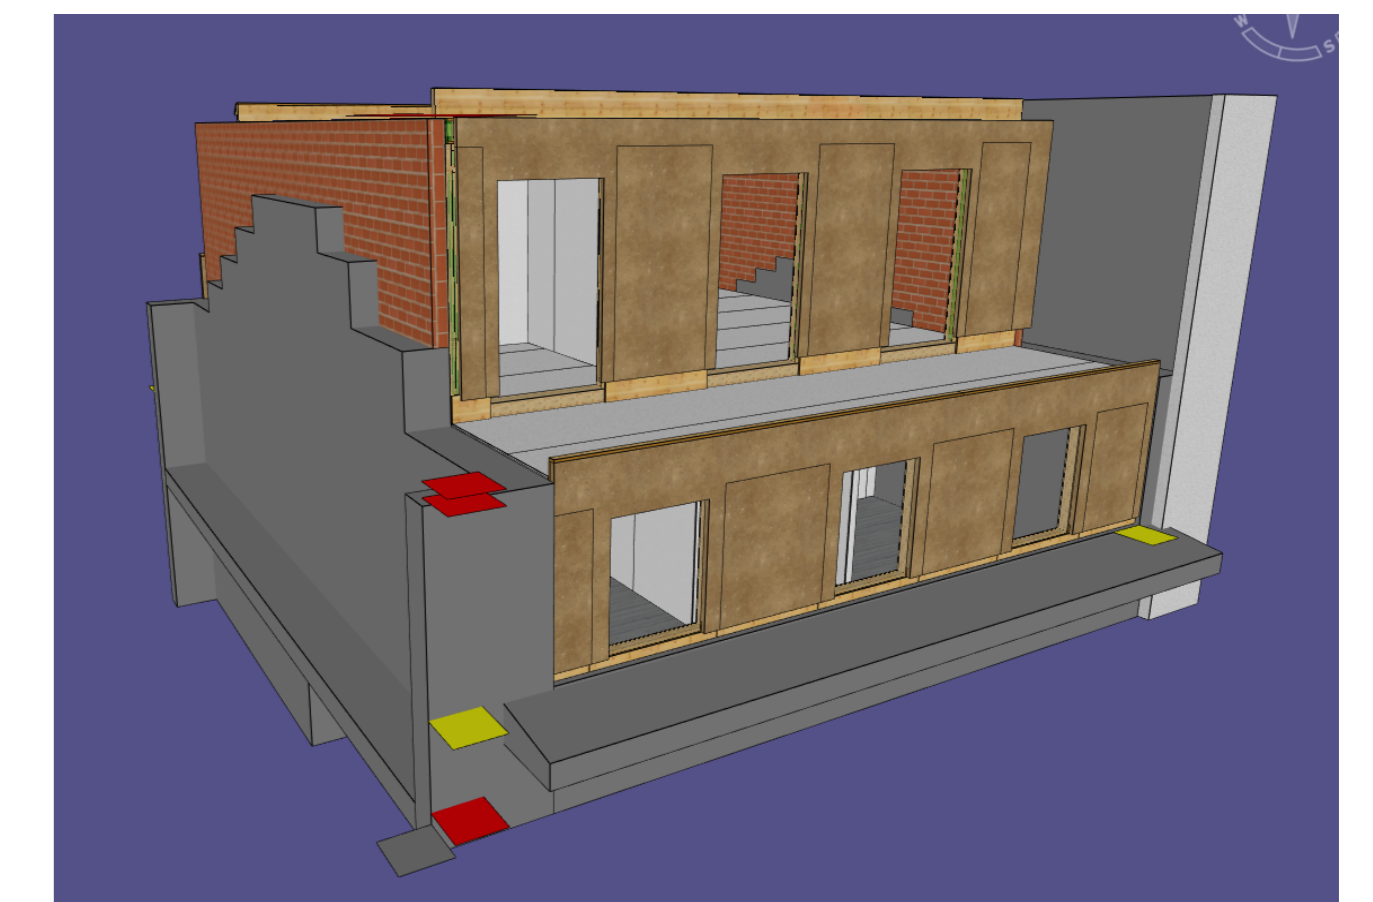

INSTANDSTELLUNG & HOLZBAUAUFSTOCKUNG MITTELSTRASSE 49, ZÜRICH

Situation/ Erdgeschoss

1.Obergeschoss

2.Obergeschoss

Dachgeschoss

Dachaufsicht

Schnitt A-A

Schnitt B-B

Strassenansicht / Süd-West

Hofansicht / Nord-Ost

Wohnungsspiegel

Erdgeschoss:	1.Obergeschoss	2.Obergeschoss/ Dachgeschoss
2-Zimmerwohnung Mit Reduit im Treppenhaus BF 53.5m ²	3-Zimmerwohnung Mit Reduit im Treppenhaus & Balkon BF 69m ²	6-Zimmer Maisonette Wohnung mit Terrasse, Balkon, Dachterrasse BF 141.1m ²