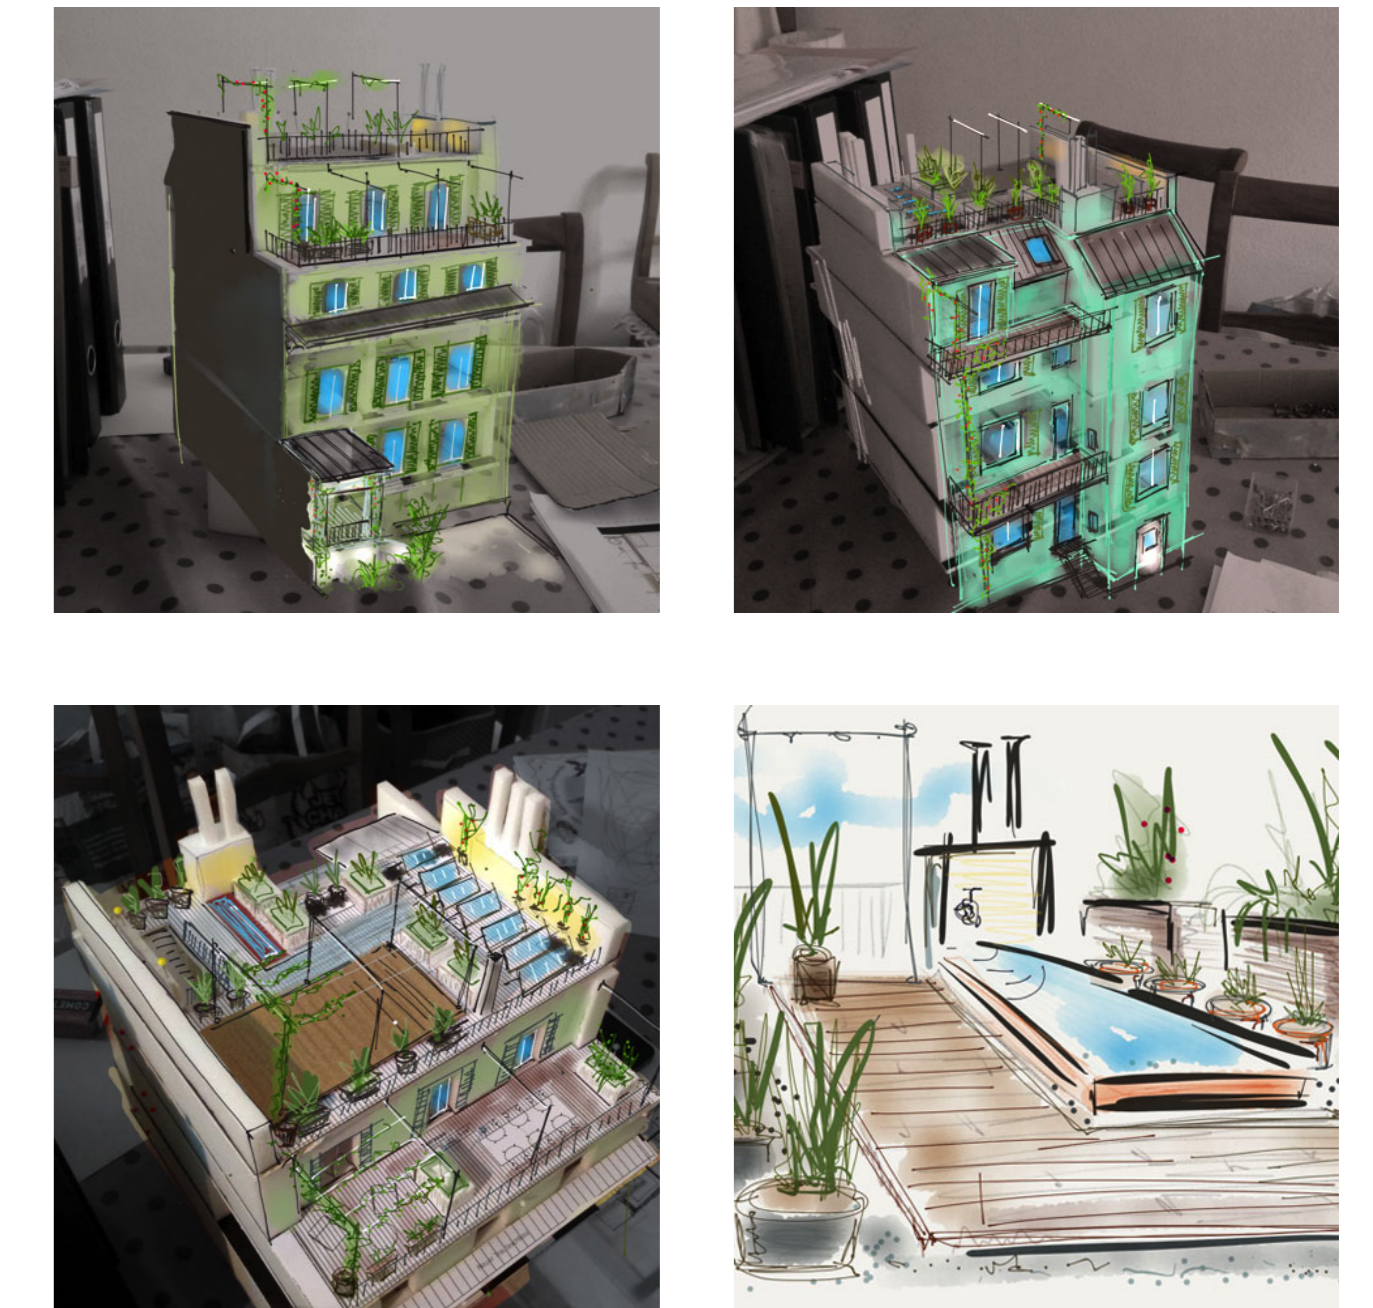

INSTANDSTELLUNG & HOLZBAUAUFSTOCKUNG MITTELSTRASSE 49, ZÜRICH

Situation/ Erdgeschoss

1.Obergeschoss

2.Obergeschoss

Dachgeschoss

Dachaufsicht

Schnitt A-A

Schnitt B-B

Strassenansicht / Süd-West

Hofansicht / Nord-Ost

Wohnungsspiegel

Erdgeschoss:	1.Obergeschoss	2.Obergeschoss/ Dachgeschoss
2-Zimmerwohnung Mit Reduit im Treppenhaus BF 53.5m ²	3-Zimmerwohnung Mit Reduit im Treppenhaus & Balkon BF 69m ²	6-Zimmer Maisonette Wohnung mit Terrasse, Balkon, Dachterrasse BF 141.1m ²