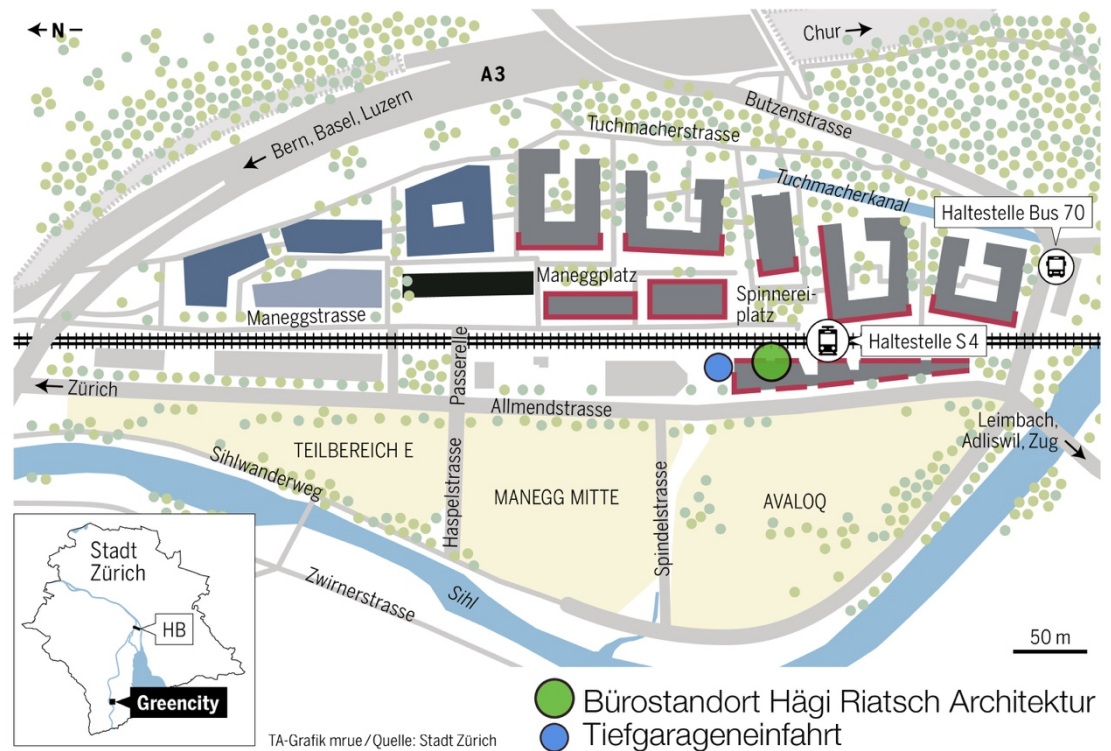

HÄGI RIATSCH ARCHITEKTUR

gestaltet . plant . Träume . realisiert Ihre Räume

ANFAHRTSPLAN

ADRESSE:

Hägi Riatsch Architektur, Allmendstrasse 149, Greencity - 8041 Zürich
Telefonnummer: F.Hägi 078 746 22 20

ANFAHRT MIT ÖFFENTLICHEN VERKEHRSMITTEL

S-Bahn

Am schnellsten erreichen Sie uns mit der S-Bahn S4 ab Hauptbahnhof Zürich, Richtung Langnau-Gattikon in knapp 10 Minuten. ->**Haltestelle Manegg**
Die Haltestelle Manegg befindet sich unmittelbar bei unserem Büro, 1' Fussweg.

Bus

Von Wollishofen her (z.B Morgenthal) erreichen Sie uns mit dem Bus Nr.70, Richtung Leimbach. ->**Haltestelle Manegg**, 3' Fussweg.

ANFAHRT MIT AUTO

Aus Richtung Chur/Luzern Autobahnausfahrt Zürich Brunau, Richtung „Leimbach“,
Nach der SOCAR Tankstelle links bei der Ampelanlage abbiegen.